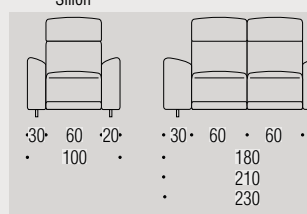

Têtières réglables avec différentes positions.

Le système relax est toujours électrique.

Pieds: Pieds chromés (hauteur 7,5 cm.).

* Les mesures indiquées peuvent varier un peu (+/- 3 cm.) dû à l'origine du meuble tapissé et cela dépend aussi si le revêtement est cuir ou tissu.

Density options: pro hard confort and pro soft confort.

Headrest with mechanism and different positions.

Reclining system always motorized.

Feet: Metal feet (height 7,5 cm.).

*Measures can change (+/- 3 cm.) due to the nature of the upholstered furniture, and it also depends whether they are upholstered in fabric or leather.

Esla

A la vanguardia de la época actual

MEIDAS / MESURES / MEASURES

Sillón

juanes
desde 1941