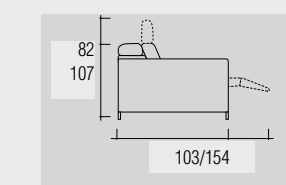

Têtières réglables avec différentes positions.

Le système relax est toujours électrique.

Pieds: Pieds chromés (hauteur 7,5 cm.).

* Les mesures indiquées peuvent varier un peu (+/- 3 cm.) dû à l'origine du meuble tapissé et cela dépend aussi si le revêtement est cuir ou tissu.

Density options: pro hard confort and pro soft confort.

Headrest with mechanism and different positions.

Reclining system always motorized.

Feet: Metal feet (height 7,5 cm.).

*Measures can change (+/- 3 cm.) due to the nature of the upholstered furniture, and it also depends whether they are upholstered in fabric or leather.

Esla

A la vanguardia de la época actual

MEIDAS / MESURES / MEASURES

Sillón

juanes
desde 1941