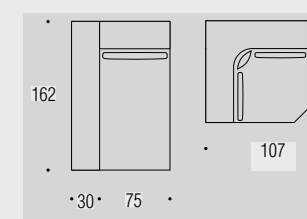

Têtières réglables avec différentes positions.

Le système relax est toujours électrique.

Pieds: Pieds chromés (hauteur 7,5 cm.).

* Les mesures indiquées peuvent varier un peu (+/- 3 cm.) dû à l'origine du meuble tapissé et cela dépend aussi si le revêtement est cuir ou tissu.

Density options: pro hard confort and pro soft confort.

Headrest with mechanism and different positions.

Reclining system always motorized.

Feet: Metal feet (height 7,5 cm.).

*Measures can change (+/- 3 cm.) due to the nature of the upholstered furniture, and it also depends whether they are upholstered in fabric or leather.

Esla

A la vanguardia de la época actual

MEIDAS / MESURES / MEASURES

Sillón

juanes
desde 1941