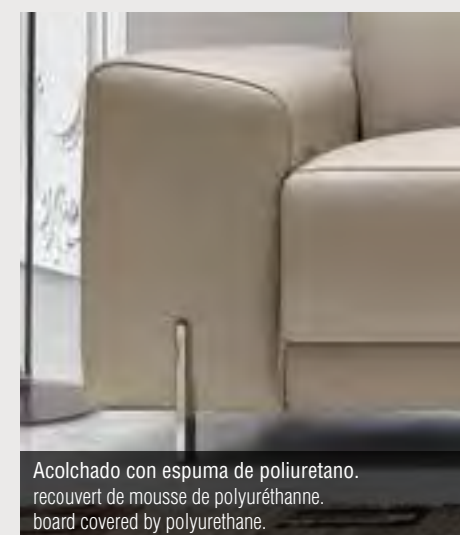

Esla

A la vanguardia de la época actual

juanes
desde 1941

Patas: patas metal h: 7,5 cm.
Pieds : Pieds chromés (hauteur 7,5 cm.).
Feet: Metal feet (height 7,5 cm.).

Cabezal con mecanismo integrado.
Têtières réglables avec différentes positions.
Headrest with mechanism and different positions.

Sistema de sentada con muelles y cinchas entrelazadas.

Almohadones/rellenos: Almohadones de asiento de espuma de poliuretano de diferentes densidades. Almohadones de respaldo de fibra de poliéster y poliuretano de diferentes densidades.